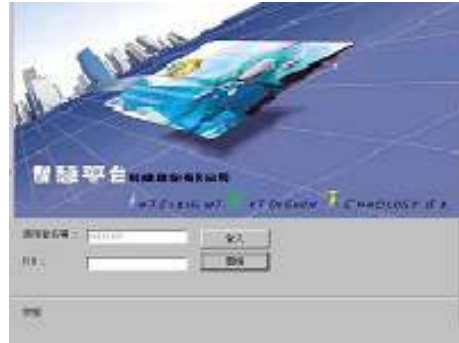

圖書館公用電腦管理系統 智慧 101(標準版)

提供讀者方便使用館員有效管理的服務

- 讀者到櫃檯換取『智慧平台卡』
- 館員安排讀者使用電腦
- 讀者『插卡』之後即可使用電腦
- 卡片可設定不同使用時間
- 卡片使用過後，時間、權限快速『復原』
- 使用記錄詳實，方便分析統計

使用端登入畫面
-讀者插卡後，即可使用

館員能對電腦現況掌握並管理

圖書館公用電腦智慧管理系統 - [瀏覽網頁記錄查詢]		
連線狀態 卡片設定 記錄查詢 進階設定 系統說明 版本說明		
使用者名稱	網頁	網址
adm-1	!!!!!!0204成人情色交友,一液情男女交友,色	http://www.go004.com/
adm-1	http://search.msn.com.tw/results.aspx?y=950&F	http://search.msn.com.tw/results.aspx?y=950&FI=9570&DI=3
adm-1	http://www.msn.com.tw/	http://www.msn.com.tw/
adm-1	http://www.msn.com.tw/	http://www.msn.com.tw/
adm-1	http://www.msn.com.tw/	http://www.msn.com.tw/
user-1	http://www.msn.com.tw/Default.asp	http://www.msn.com.tw/Default.asp
user-1	http://www.msn.com.tw/Default.asp	http://www.msn.com.tw/Default.asp

-瀏覽網頁記錄

圖書館公用電腦智慧管理系統 - [列印記錄查詢]					
連線狀態 卡片設定 記錄查詢 進階設定 系統說明 版本說明					
姓名	電腦名稱	列印檔名	總頁數	列印結果	列印時間
USER-1	電腦0號	卡通人物	1	完成	2004/6/21 上午 11:37:47
USER-1	電腦0號	美女圖111	1	完成	2004/6/21 上午 11:37:28
USER-1	電腦0號	漫畫插圖	1	完成	2004/6/21 上午 11:37:13
USER-1	電腦0號	觀音樹刺成長作業-記事本	1	完成	2004/6/21 上午 11:29:05
USER-1	電腦0號	歷史課作業-記事本	1	完成	2004/6/21 上午 11:28:55
USER-1	電腦0號	數學課作業-記事本	1	完成	2004/6/21 上午 11:28:34
USER-1	電腦0號	國文課作業-記事本	1	完成	2004/6/21 上午 11:28:26