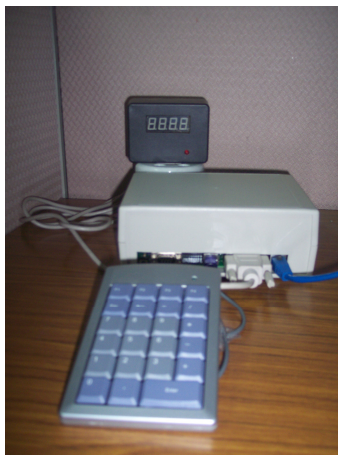

視聽資源即時登記管理系統

智慧 506

視聽資源使用管理自動化作業，可節省使用者時間並能提升整體管理效率
本系統提供(網路型電源暨訊號控制器)做為對每個視聽設備使用管理之管控機制

- 登記端操作** 畫面：1. 在登記畫面，選一個可登記(綠色)之位置編號，然後鍵盤輸入或條碼感應或RFID讀卡機感應借閱證號。
2. 輸入影片條碼，然後按”確定”。
3. 按”完成”。
4. 登記完成後，系統自動再回到登記的畫面。

- 使用端操作** 畫面：1. 每個使用端位置有對應一個『網路型電源暨訊號控制器』，可顯示剩餘時間與狀態。
2. 使用者到位後，鍵盤輸入或條碼感應或RFID讀卡機感應借閱證號，確認無誤後系統開始送電。
3. 此時使用者即可操作視聽設備與觀看影片。

網路型電源暨訊號控制器

- 管理端重點介紹**
- 1.連線狀態：顯示每個位置目前使用狀態、使用者代號、登入時間、影片資訊。
 - 2.記錄查詢：管理者可查詢登入記錄、影片使用記錄。
 - 3.報表查詢：管理者可統計使用人次、登入次數時段、熱門影片排行。