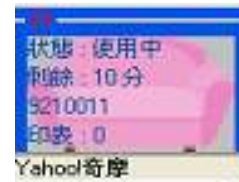

- 學號
- 時間管理
- 列印管理
- 網頁瀏覽管理