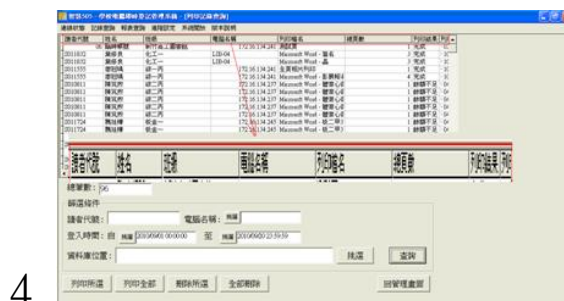

智慧平台科技 股份有限公司
Intelligent Extension Technology Co., Ltd.

網址 www.pc-smart.com.tw 地址 108 臺北市萬華區長泰街 308 巷 22 號 1 樓

TEL : 886-2-2337-9371 FAX : 886-2-2337-9470