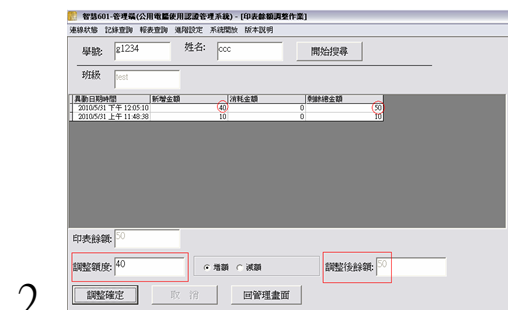

智慧平台科技 股份有限公司
Intelligent Extension Technology Co., Ltd.

網址 www.pc-smart.com.tw 地址 108 臺北市萬華區長泰街 308 巷 22 號 1 樓

TEL : 886-2-2337-9371 FAX : 886-2-2337-9470