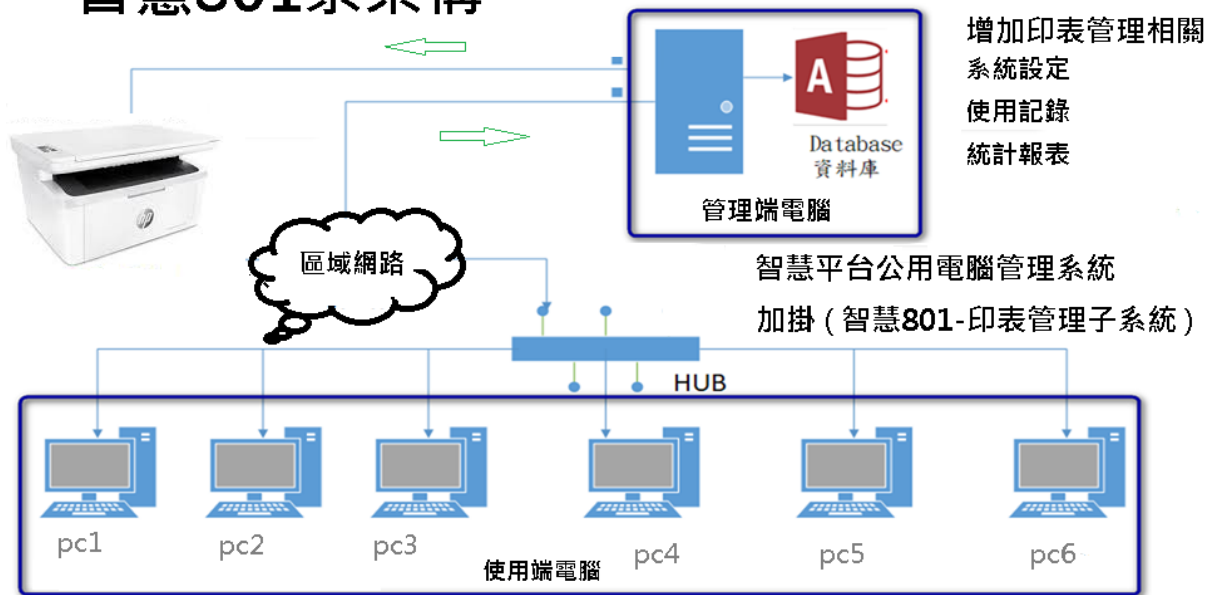

# 印表管理子系統 ( 智慧 801 )

提供圖書館與學校公用電腦使用者列印收費機制，讓電腦資源結合列印，給有需要的人更方便使用。

## 智慧801系架構

本子系統須於有安裝智慧平台公用電腦管理系統之管理端系統及使用端系統方能正常操作