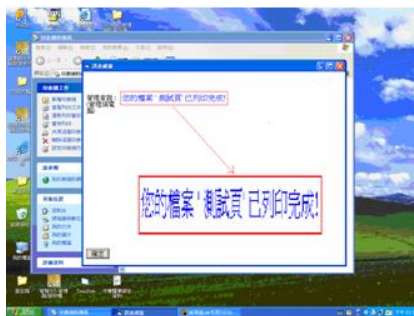

智慧平台科技 股份有限公司
Intelligent Extension Technology Co., Ltd.

網址 www.pc-smart.com.tw 地址 108 臺北市萬華區長泰街 308 巷 22 號 1 樓

TEL : 886-2-2337-9371 FAX : 886-2-2337-9470